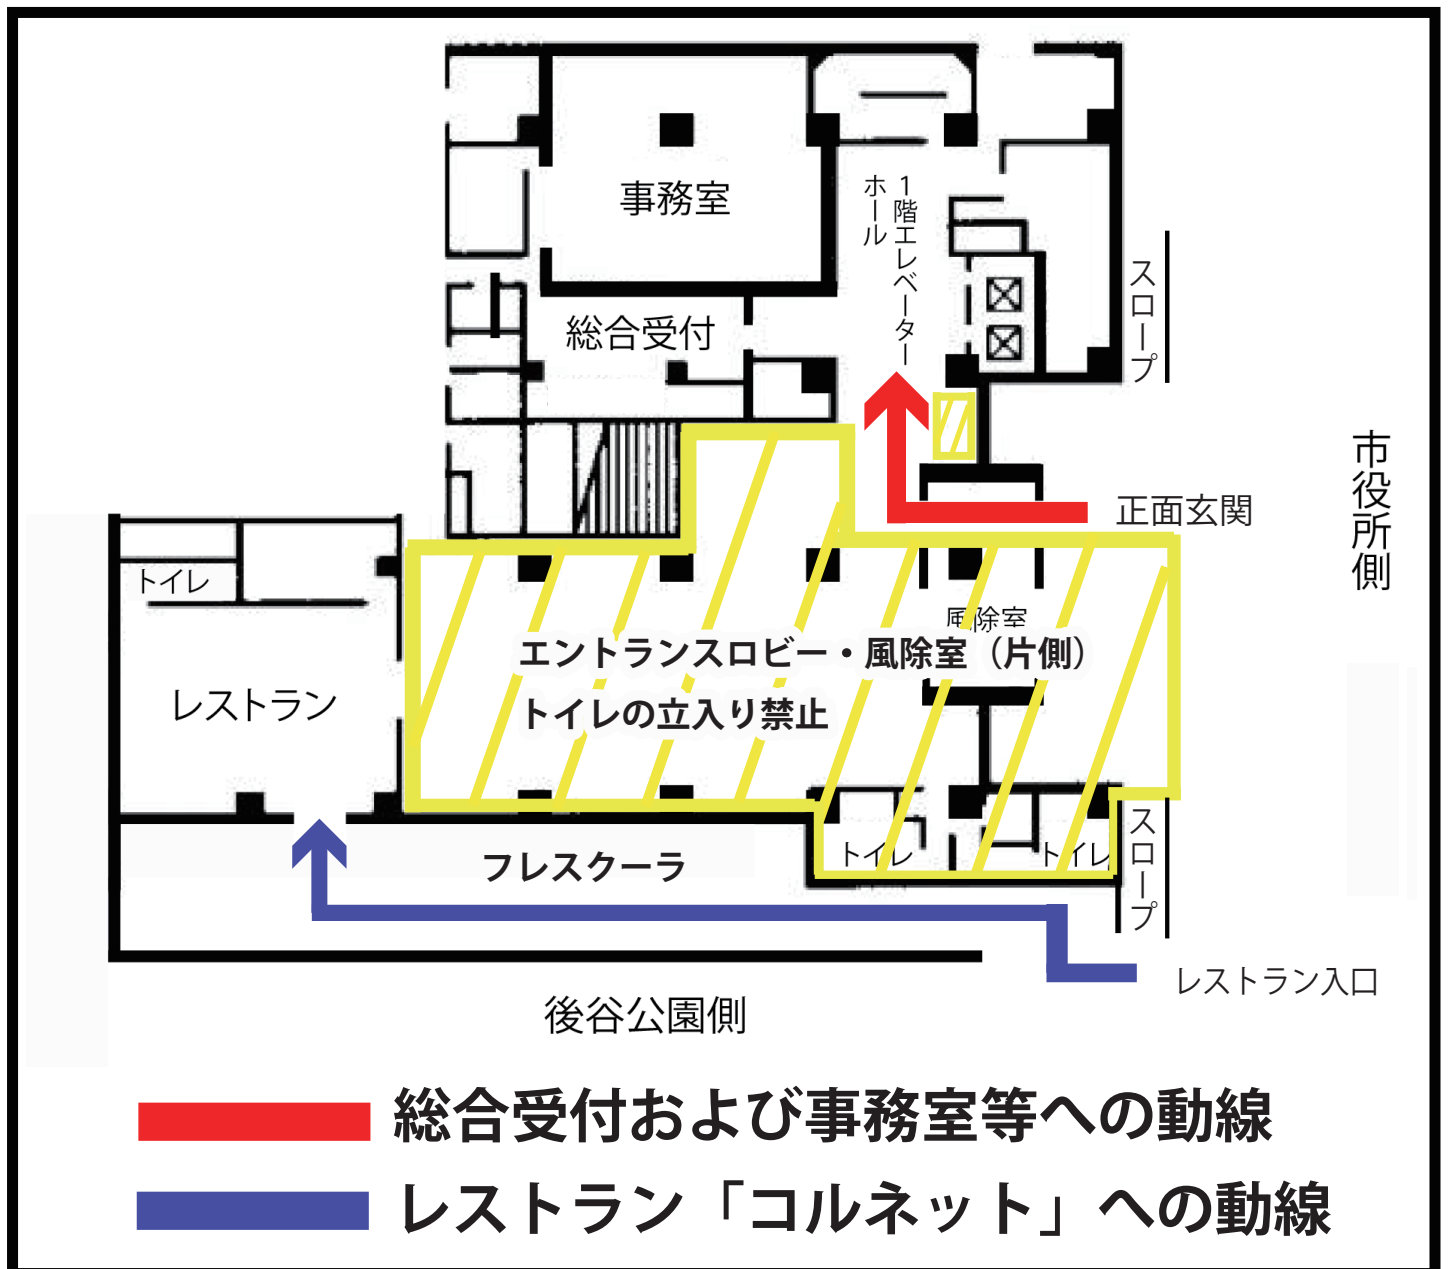

## 改修工事期間中

# 文化会館およびレストラン入口について

下記期間の文化会館およびレストラン「コルネット」の入口は、  
下図のとおりとなります。

ご不便をお掛けいたしますが、ご理解とご協力をお願いいたします。

**期間：令和2年3月12日（木）～令和3年1月上旬（予定）**

**\*令和2年6月1日以降は、レストランおよびフレスクーラは休業となります。**

\*令和2年6月1日以降は、総合受付（受付業務）および事務室を除き休館となります。

\*文化会館南側に設置されている喫煙スペースのご利用はできません。

\*改修工事内容および進捗等により期間等が変更となる場合があります。